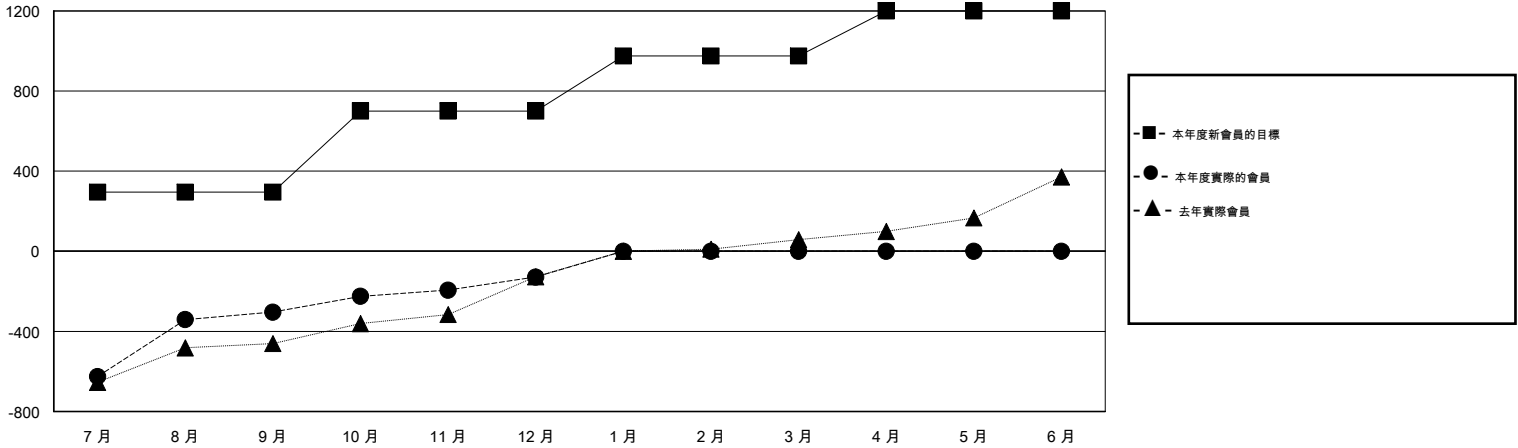

目標和實際會員累積

已取消的分會: 0	108 CLUBS OF 129 增添1位或以上的會員	性別分佈
放棄的會員	點擊這裡取得健康評估資料	男 2,995 (63.85%)
過世 2		女 1,696 (36.15%)
分會已取消 0	家庭單位會員 225	戶長 111
其他 657	非戶長 114	
總計 659