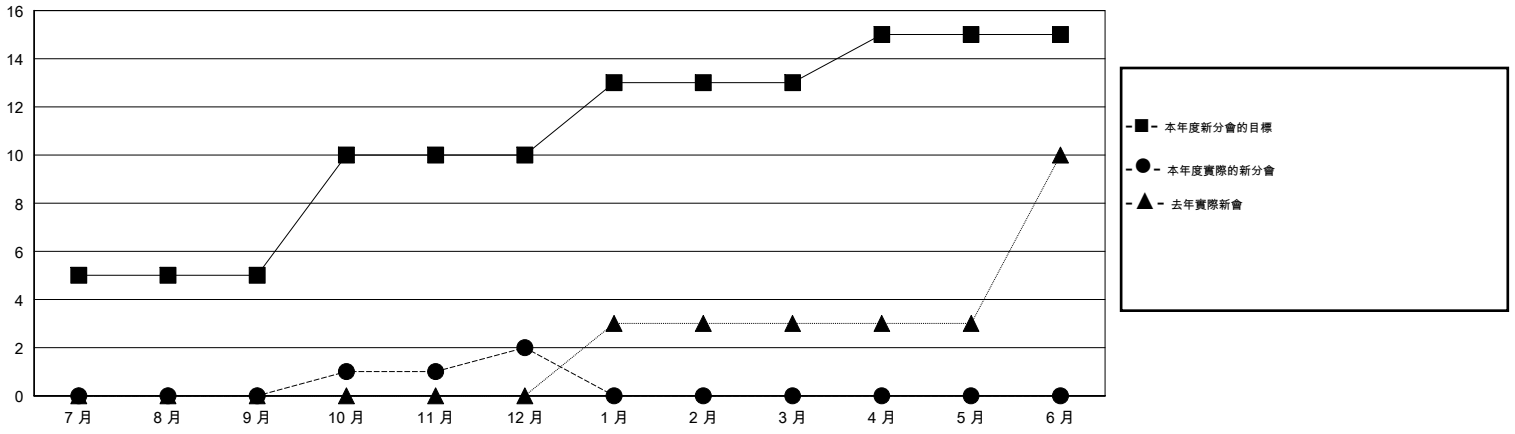

MONTHLY MEMBERSHIP PROGRESS REPORT

District 380

Results as of: 12/31/2016

GMT: ZE RAN SU

地點 CHINA

GMT憲章區 5

分會				
成果 2016-2017				
季	新分會目標	新會	會員流失的分會	淨增/減
7月/8月/9月	5	0	0	0
10月/11月/12月	5	2	0	2
1月/2月/3月	3	0	0	0
4月/5月/6月	2	0	0	0

位會員@每位須繳				
成果 2016-2017				
季	新會員目標	增加的授證/新會員	退會人數	淨增/減
7月/8月/9月	295	343	647	-304
10月/11月/12月	405	187	12	175
1月/2月/3月	275	0	0	0
4月/5月/6月	225	0	0	0

目標與實際新會累積